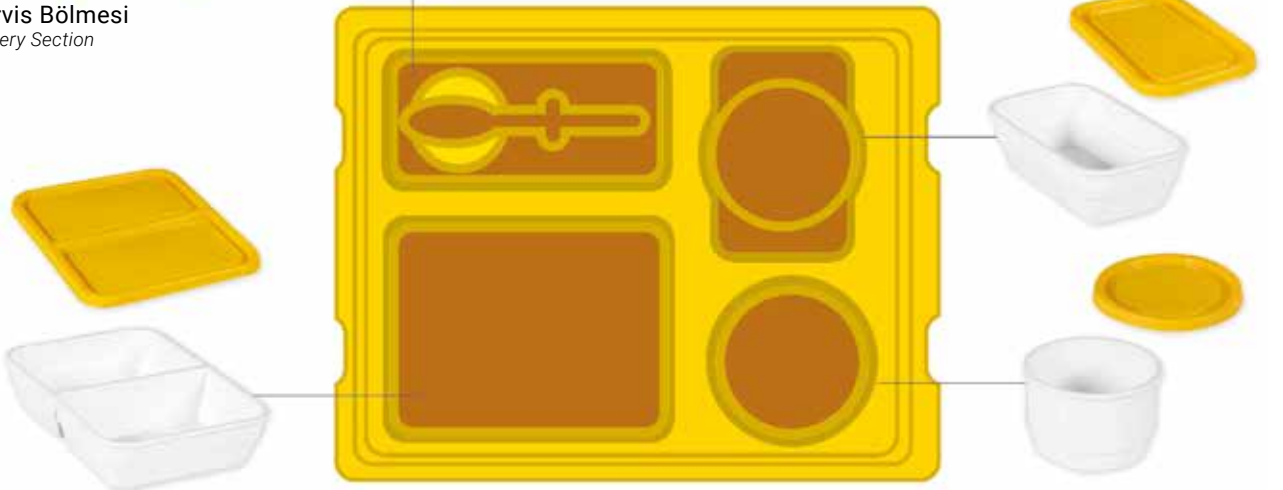

MENÜ MOBİL TABAK YERLEŞİMİ / menu mobile crockery layout

Servis Bölmesi
Cutlery Section

17 cm Kare Tabak ve Kapak / 500 ml
17 cm Rectangular Plate and Lid / 500 ml

27 cm Kare Bölmeli Tabak ve Kapak / 1.200 ml
27 cm Rectangular Plate and Lid / 1.200 ml

12 cm Kase ve Kapak / 500 ml
12 cm Bowl and Lid / 500 ml

ÜRÜN KODU PRODUCT CODE	ÜRÜN ADI PRODUCT NAME
150390	PK Bölmeli Tabak 1.200 ml PC Divided Plate 1.200ml
150395	PK Kare Tabak 500 ml PC Rectangular Plate 500ml
150400	PK Çorba Kase 500 ml PC Soup Bowl 500 ml

ÜRÜN KODU PRODUCT CODE	ÜRÜN ADI PRODUCT NAME
150495	PP Bölmeli Tabak Kapağı PP Divided Plate Lid
150410	PP Kare Tabak Kapağı PP Rectangular Plate Lid
150415	PP Çorba Kase Kapağı PP Soup Bowl Lid

* PK: Polikarbonat
* PC: Policarbonate

* PP: Polipropilen
* PP: Polypropylene

CFC -40°C
Free +100°C