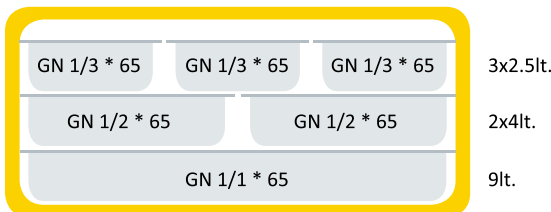

AVATHERM 200 thermobox

Okut beni
Scan me

Renkler Colors	Ürün Kodu Product Code	Ürün Adı Product Name	İç Ölçüler Internal Dimensions	L: 35,5 x W: 56 x H: 24 cm
	100116	Avatherm 200 Sarı Avatherm 200 Yellow	Dış Ölçüler External Dimensions	L: 44 x W: 70,5 x H: 33 cm
	100118	Avatherm 200 Gri Avatherm 200 Grey	Maks. Kapasite Max. Capacity	48 lt
			Ağırlık Weight	6 kg (±200 gr)

YÜKLEME ÖRNEĞİ - EQUIPPING EXAMPLE

Toplam / Total 27lt.

Toplam / Total 28lt.

Toplam / Total 24.5lt.

Toplam / Total 26lt.

CFC -40°C
Free +100°C

AVATHERM 601 thermobox

Okut beni
Scan me

Renkler Colors	Ürün Kodu Product Code	Ürün Adı Product Name	İç Ölçüler Internal Dimensions	L: 33.3 x W: 54 x H: 46 cm
	100147	Avatherm 601 Siyah Avatherm 601 Black	Dış Ölçüler External Dimensions	L: 45 x W: 62.5 x H: 57.5 cm
	100145	Avatherm 601 Gri Avatherm 601 Grey	Maks. Kapasite Max. Capacity	83 lt
	100150	Avatherm 601 Sarı Avatherm 601 Yellow	Ağırlık Weight	9,3 kg (±200 gr)